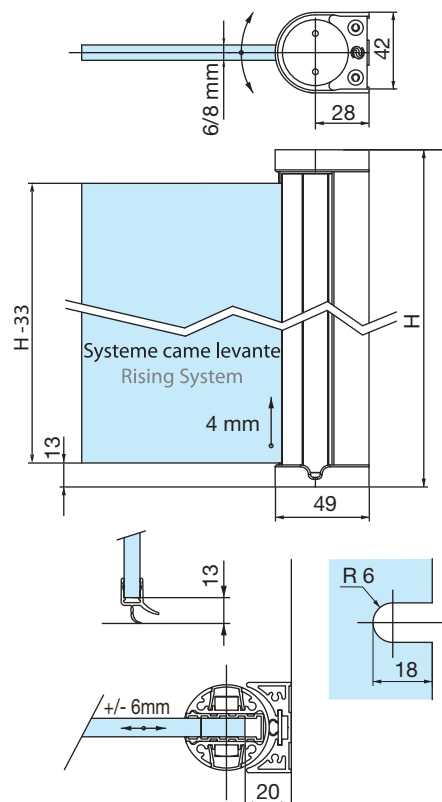

## Caractéristiques techniques

- Profil ajustable longueur 2220 mm embouts compris
- Pour verre trempé de 6 ou 8 mm (non fourni)
- Montage sur 4 encoches
- Largeur de porte maxi 800 mm
- Poids maxi par porte 30 kg
- Livré avec joint bas de porte
- Réglage de l'angle de la porte par tranche de 22,5°

## Technical features

- Adjustable profile length 2220 mm with top and bottom end caps
- For 6 or 8 mm thick toughened glass (not supplied)
- Assembled onto 4 notches
- Door width maximum 800 mm
- Maximum weight per door 30 kg
- Supplied with sealing strip for bottom of door.
- Angle of door adjustable by sections of 22,5°

## Références / References

Profil articulé pour pare douche lg 2220 mm  
*Hinged profile for shower doors 2220 mm length*

2720.13.2L22 2720.51.2L22

2720.\*\*.3L22

## Références / References

Profil articulé pour pare douche lg 2220 mm  
*Hinged profile for shower doors 2220 mm length*

2720.13.3L22 2720.51.3L22

Profil pour  
pare douches  
*Hinged profile  
for shower doors*