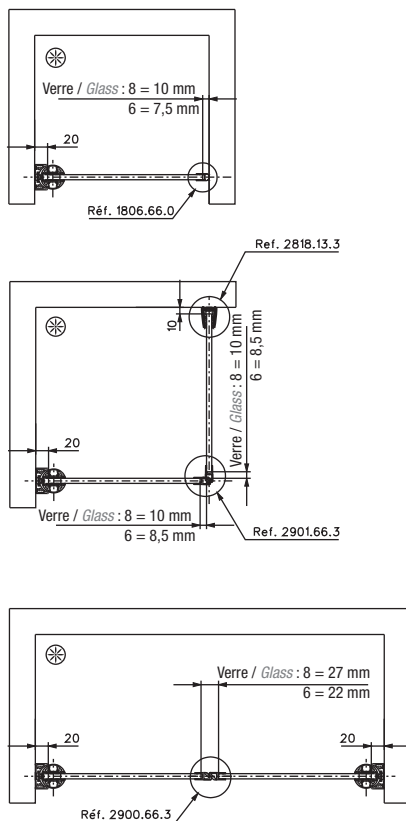

## Caractéristiques techniques

- Profil ajustable longueur 2220 mm embouts compris
- Pour verre trempé de 6 ou 8 mm (non fourni)
- Montage sur 4 encoches
- Largeur de porte maxi 800 mm
- Poids maxi par porte 30 kg
- Livré avec joint bas de porte
- Réglage de l'angle de la porte par tranche de 22,5°

## Technical features

- Adjustable profile length 2220 mm with top and bottom end caps
- For 6 or 8 mm thick toughened glass (not supplied)
- Assembled onto 4 notches
- Door width maximum 800 mm
- Maximum weight per door 30 kg
- Supplied with sealing strip for bottom of door.
- Angle of door adjustable by sections of 22,5°

## Références / References

Profil articulé pour pare douche lg 2220 mm  
*Hinged profile for shower doors 2220 mm length*

2720.13.2L22 2720.51.2L22

2720.\*\*.3L22

## Références / References

Profil articulé pour pare douche lg 2220 mm  
*Hinged profile for shower doors 2220 mm length*

2720.13.3L22 2720.51.3L22

Profil pour  
pare douches  
*Hinged profile  
for shower doors*