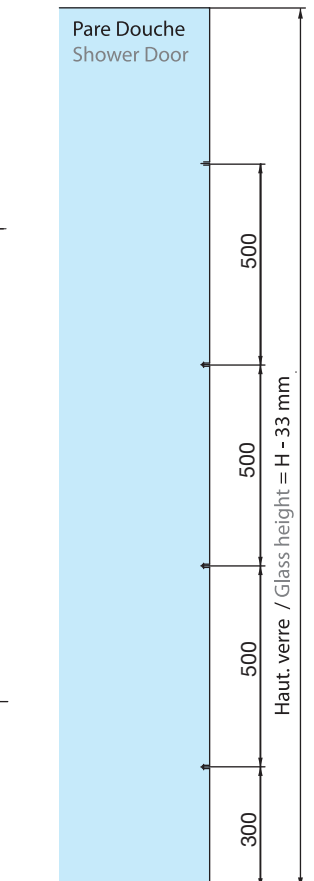

## Caractéristiques techniques

- Profil recoupable longueur 1520 mm embouts compris
- Pour verre trempé de 6 mm (non fourni)
- Montage sur 3 encoches
- Largeur de porte maxi 1000 mm
- Poids maxi par porte 25 kg
- Livré avec joint bas de porte
- Réglage de l'angle de la porte par tranche de 22,5°

## Caractéristiques techniques

- Profil ajustable longueur 2220 mm embouts compris
- Pour verre trempé de 6 ou 8 mm (non fourni)
- Montage sur 4 encoches
- Largeur de porte maxi 800 mm
- Poids maxi par porte 30 kg
- Livré avec joint bas de porte
- Réglage de l'angle de la porte par tranche de 22,5°

## Références / References

Profil articulé pour pare douche lg 2220 mm  
*Hinged profile for shower doors 2220 mm length*

2720.13.2L22 2720.51.2L22

2720.\*\*.3L22

## Références / References

Profil articulé pour pare douche lg 2220 mm  
*Hinged profile for shower doors 2220 mm length*

2720.13.3L22 2720.51.3L22

Profil pour  
pare douches  
*Hinged profile  
for shower doors*