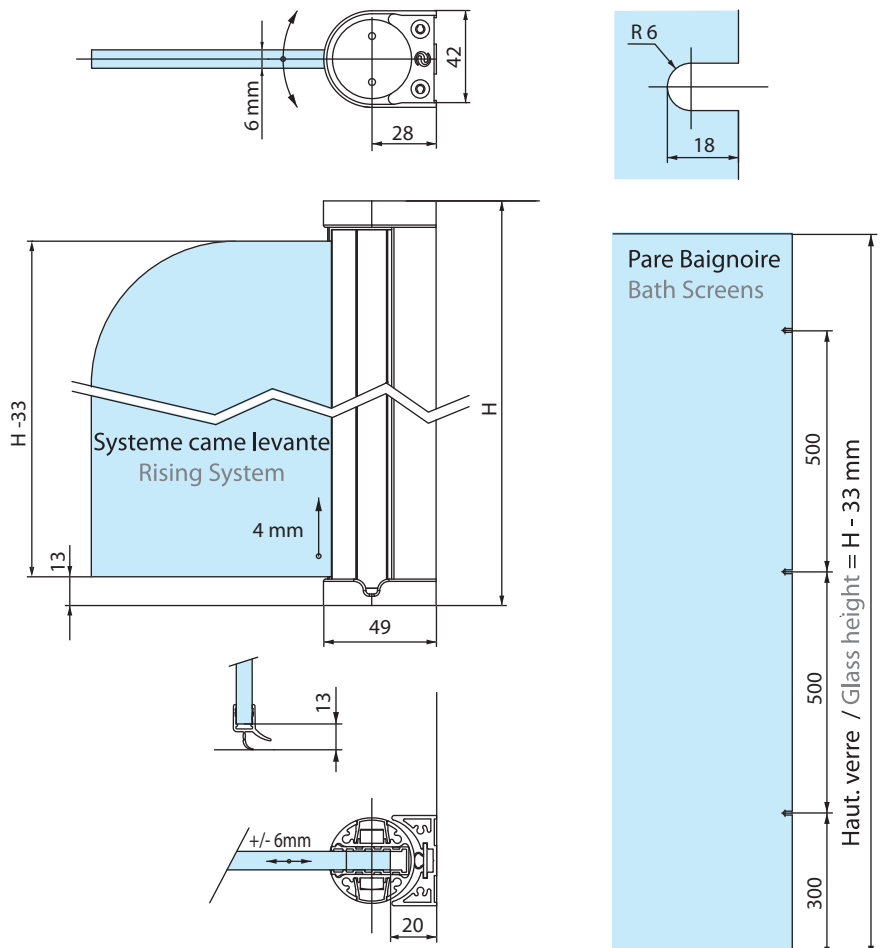

## Références / References

Profil articulé pour pare baignoire lg 1520 mm  
*Hinged profile for bath screens 1520 mm length*

2720.13.2L15 2720.51.2L15

## LES + PRODUITS

*The + product*

Esthétique

Grande qualité de finitions

Étanchéité optimisée

Joint passant

Système de came levante intégrée pour un dégagement aisé du joint de seuil

Attractive

High quality finishes

Optimized sealing

Full sealing strip

Rising system for a better bottom sealing strip release

Profil pour  
pare baignoires  
*Hinged profile  
for bath screens*

**B  
A  
I  
N**

Profil pour  
pare douches  
*Hinged profile  
for shower doors*

## Caractéristiques techniques

- Profil ajustable longueur 2220 mm embouts compris
- Pour verre trempé de 6 ou 8 mm (non fourni)
- Montage sur 4 encoches
- Largeur de porte maxi 800 mm
- Poids maxi par porte 30 kg
- Livré avec joint bas de porte
- Réglage de l'angle de la porte par tranche de 22,5°